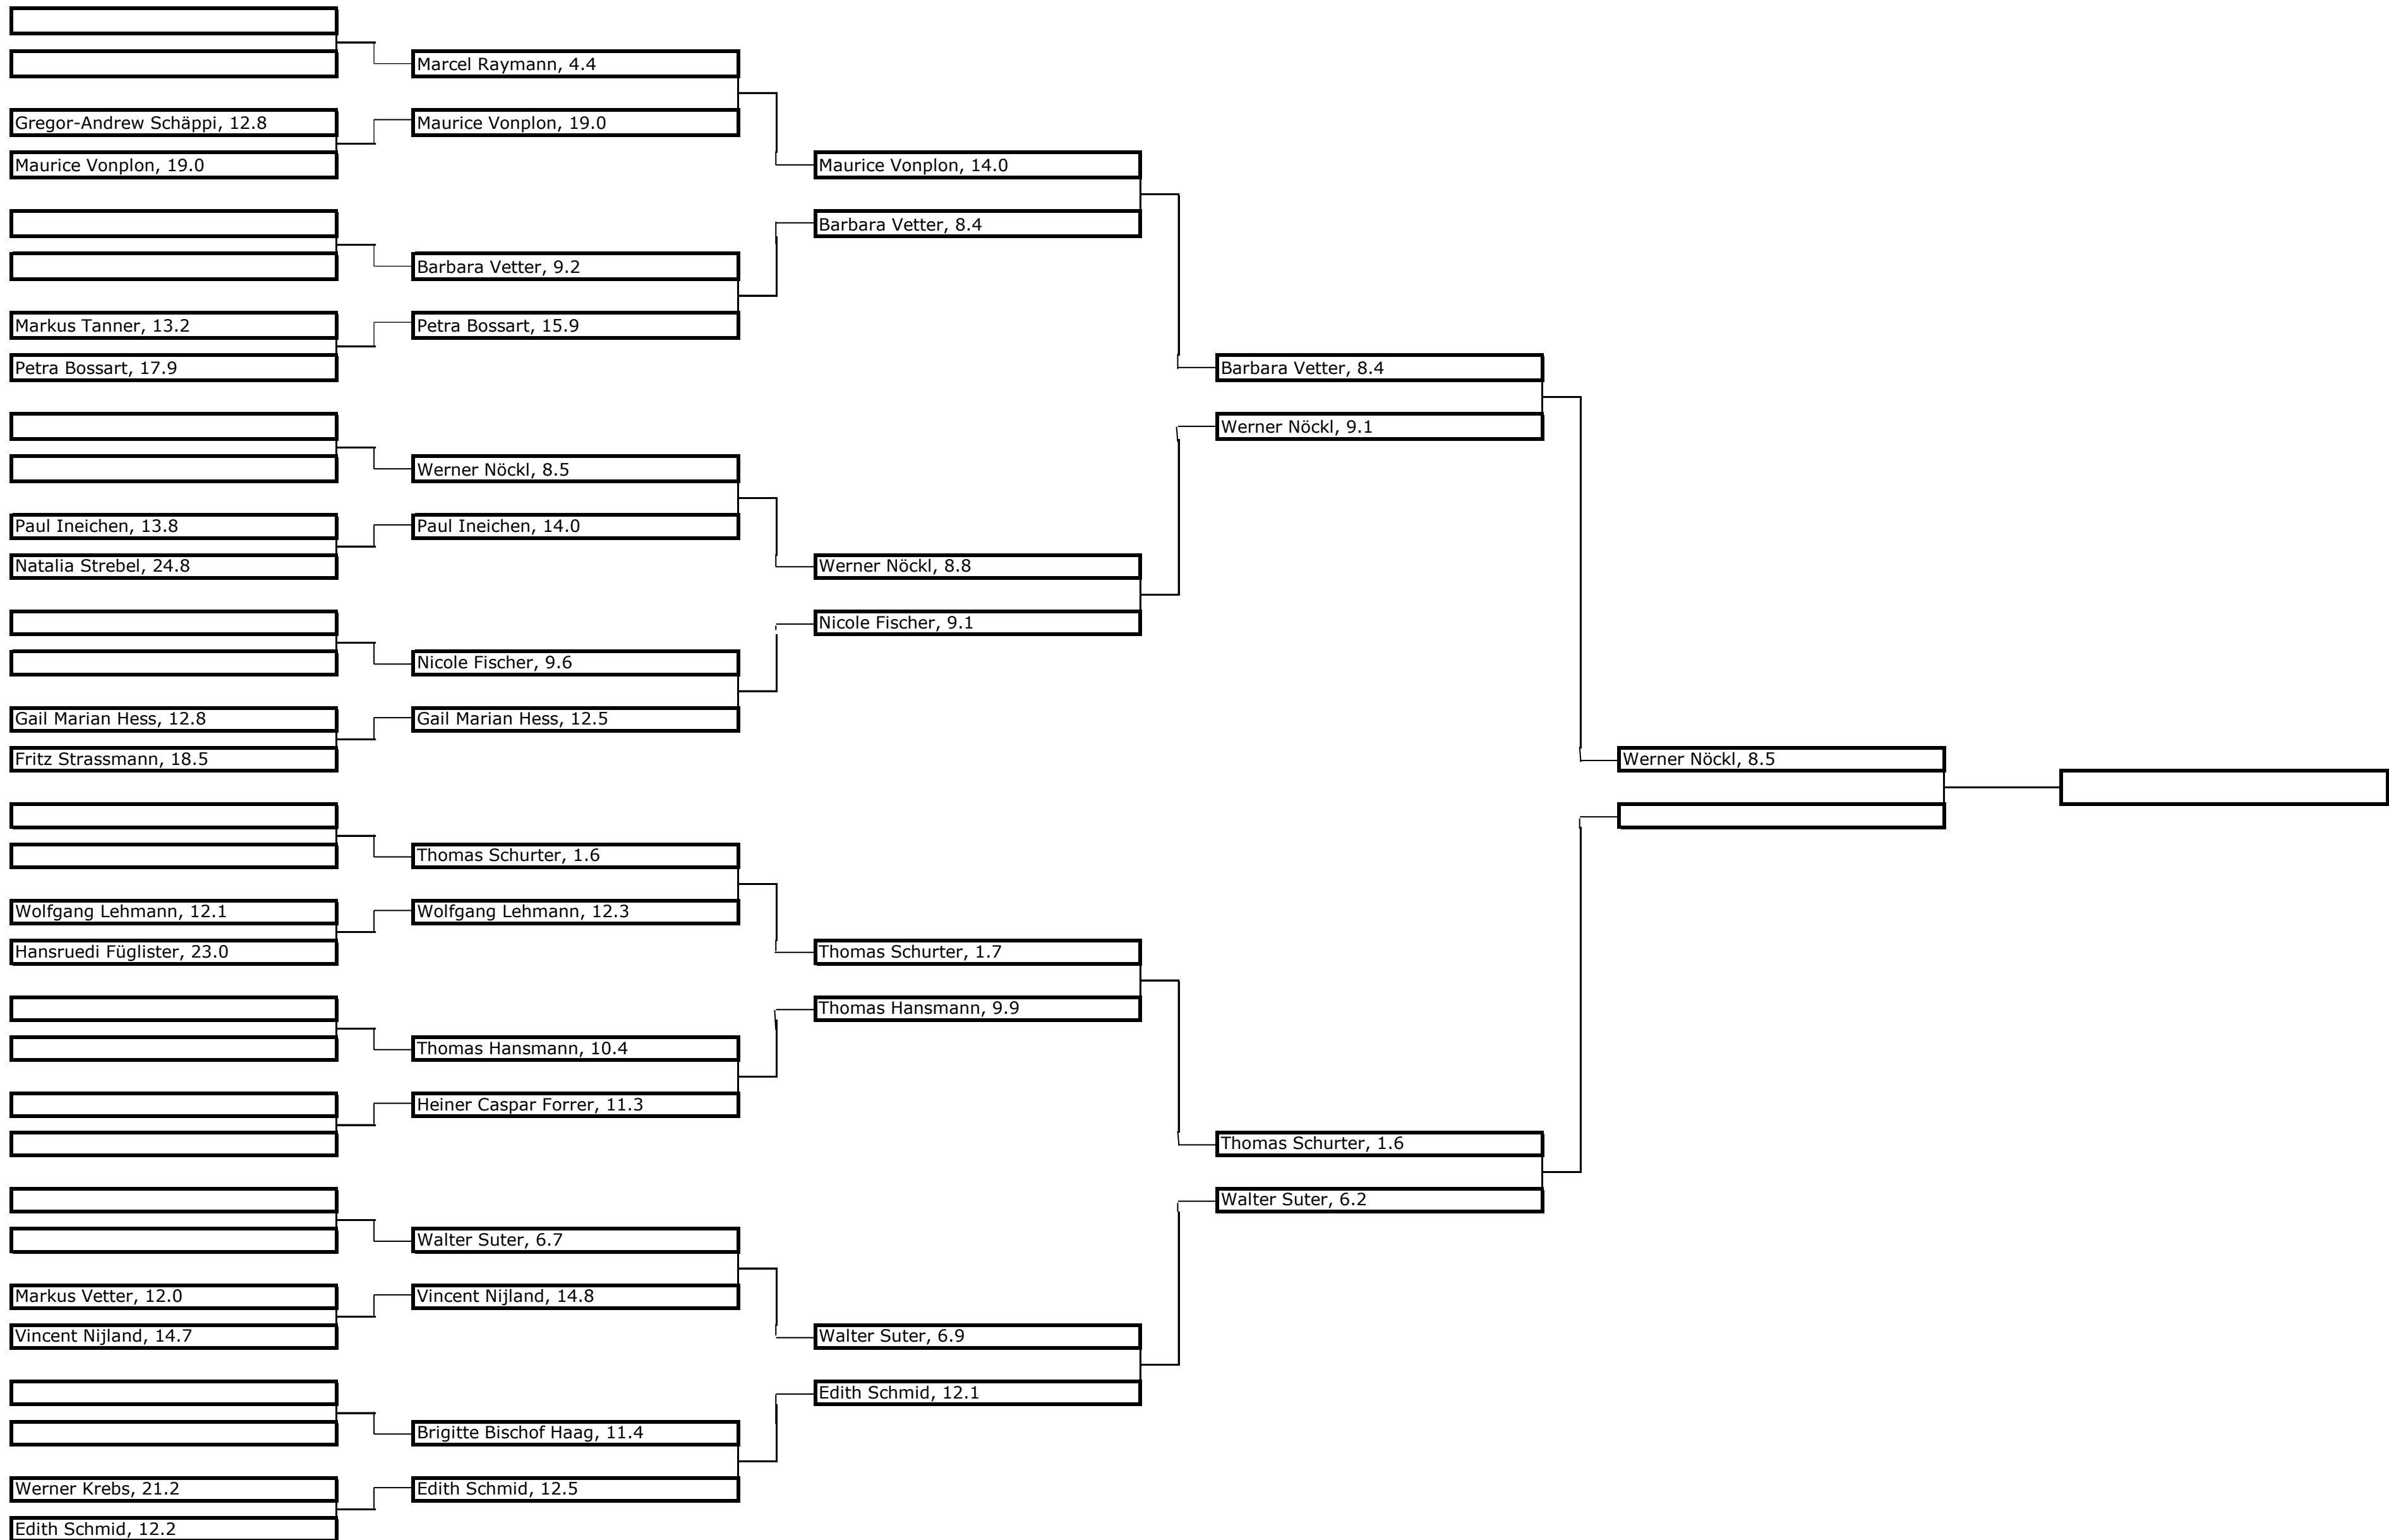

# Season Single Match Play 2018

spätestens bis 15. Juni 2018

spätestens bis 31. Juli 2018

Viertelfinal bis 31. August 2018

Halbfinal bis 30. September 2018

Final bis 20. Oktober 2018

**Nicht arbeitstätige Spielerinnen und Spieler sind aufgefordert Rücksicht auf arbeitstätige Mitglieder zu nehmen.**