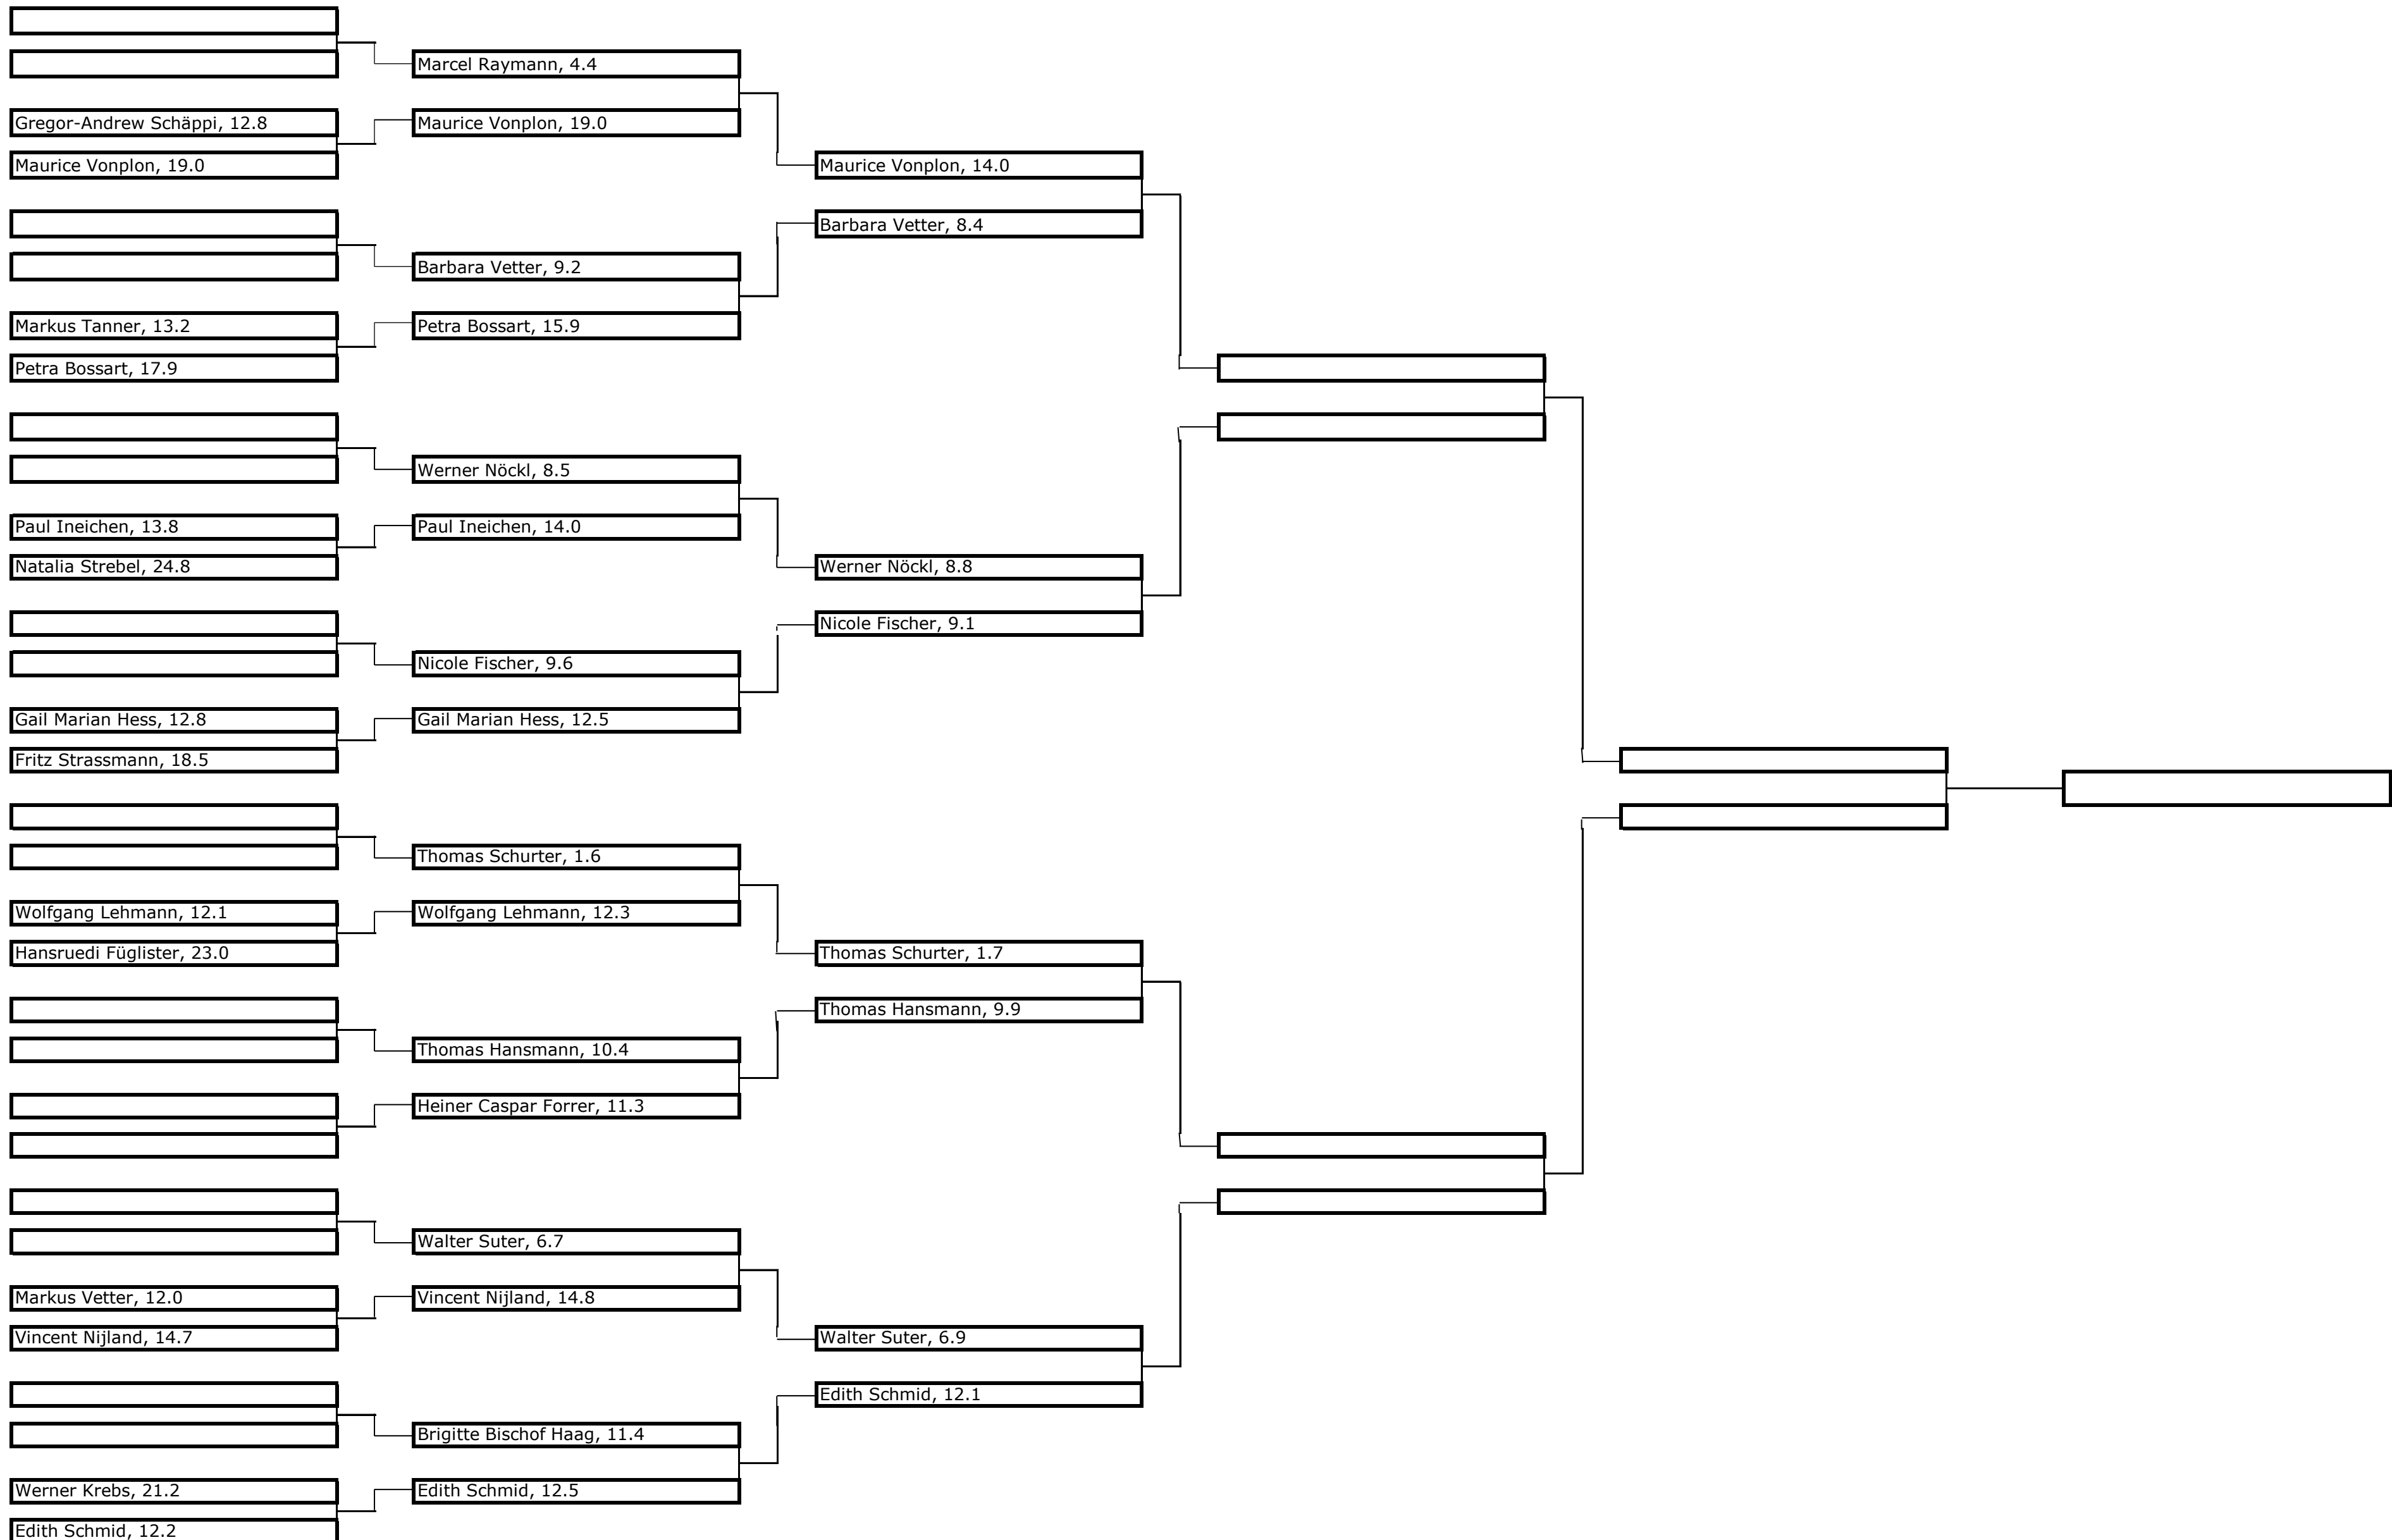

Season Single Match Play 2018

spätestens bis 15. Juni 2018

spätestens bis 31. Juli 2018

Viertelfinal bis 31. August 2018

Halbfinal bis 30. September 2018

Final bis 20. Oktober 2018

Nicht arbeitstätige Spielerinnen und Spieler sind aufgefordert Rücksicht auf arbeitstätige Mitglieder zu nehmen.