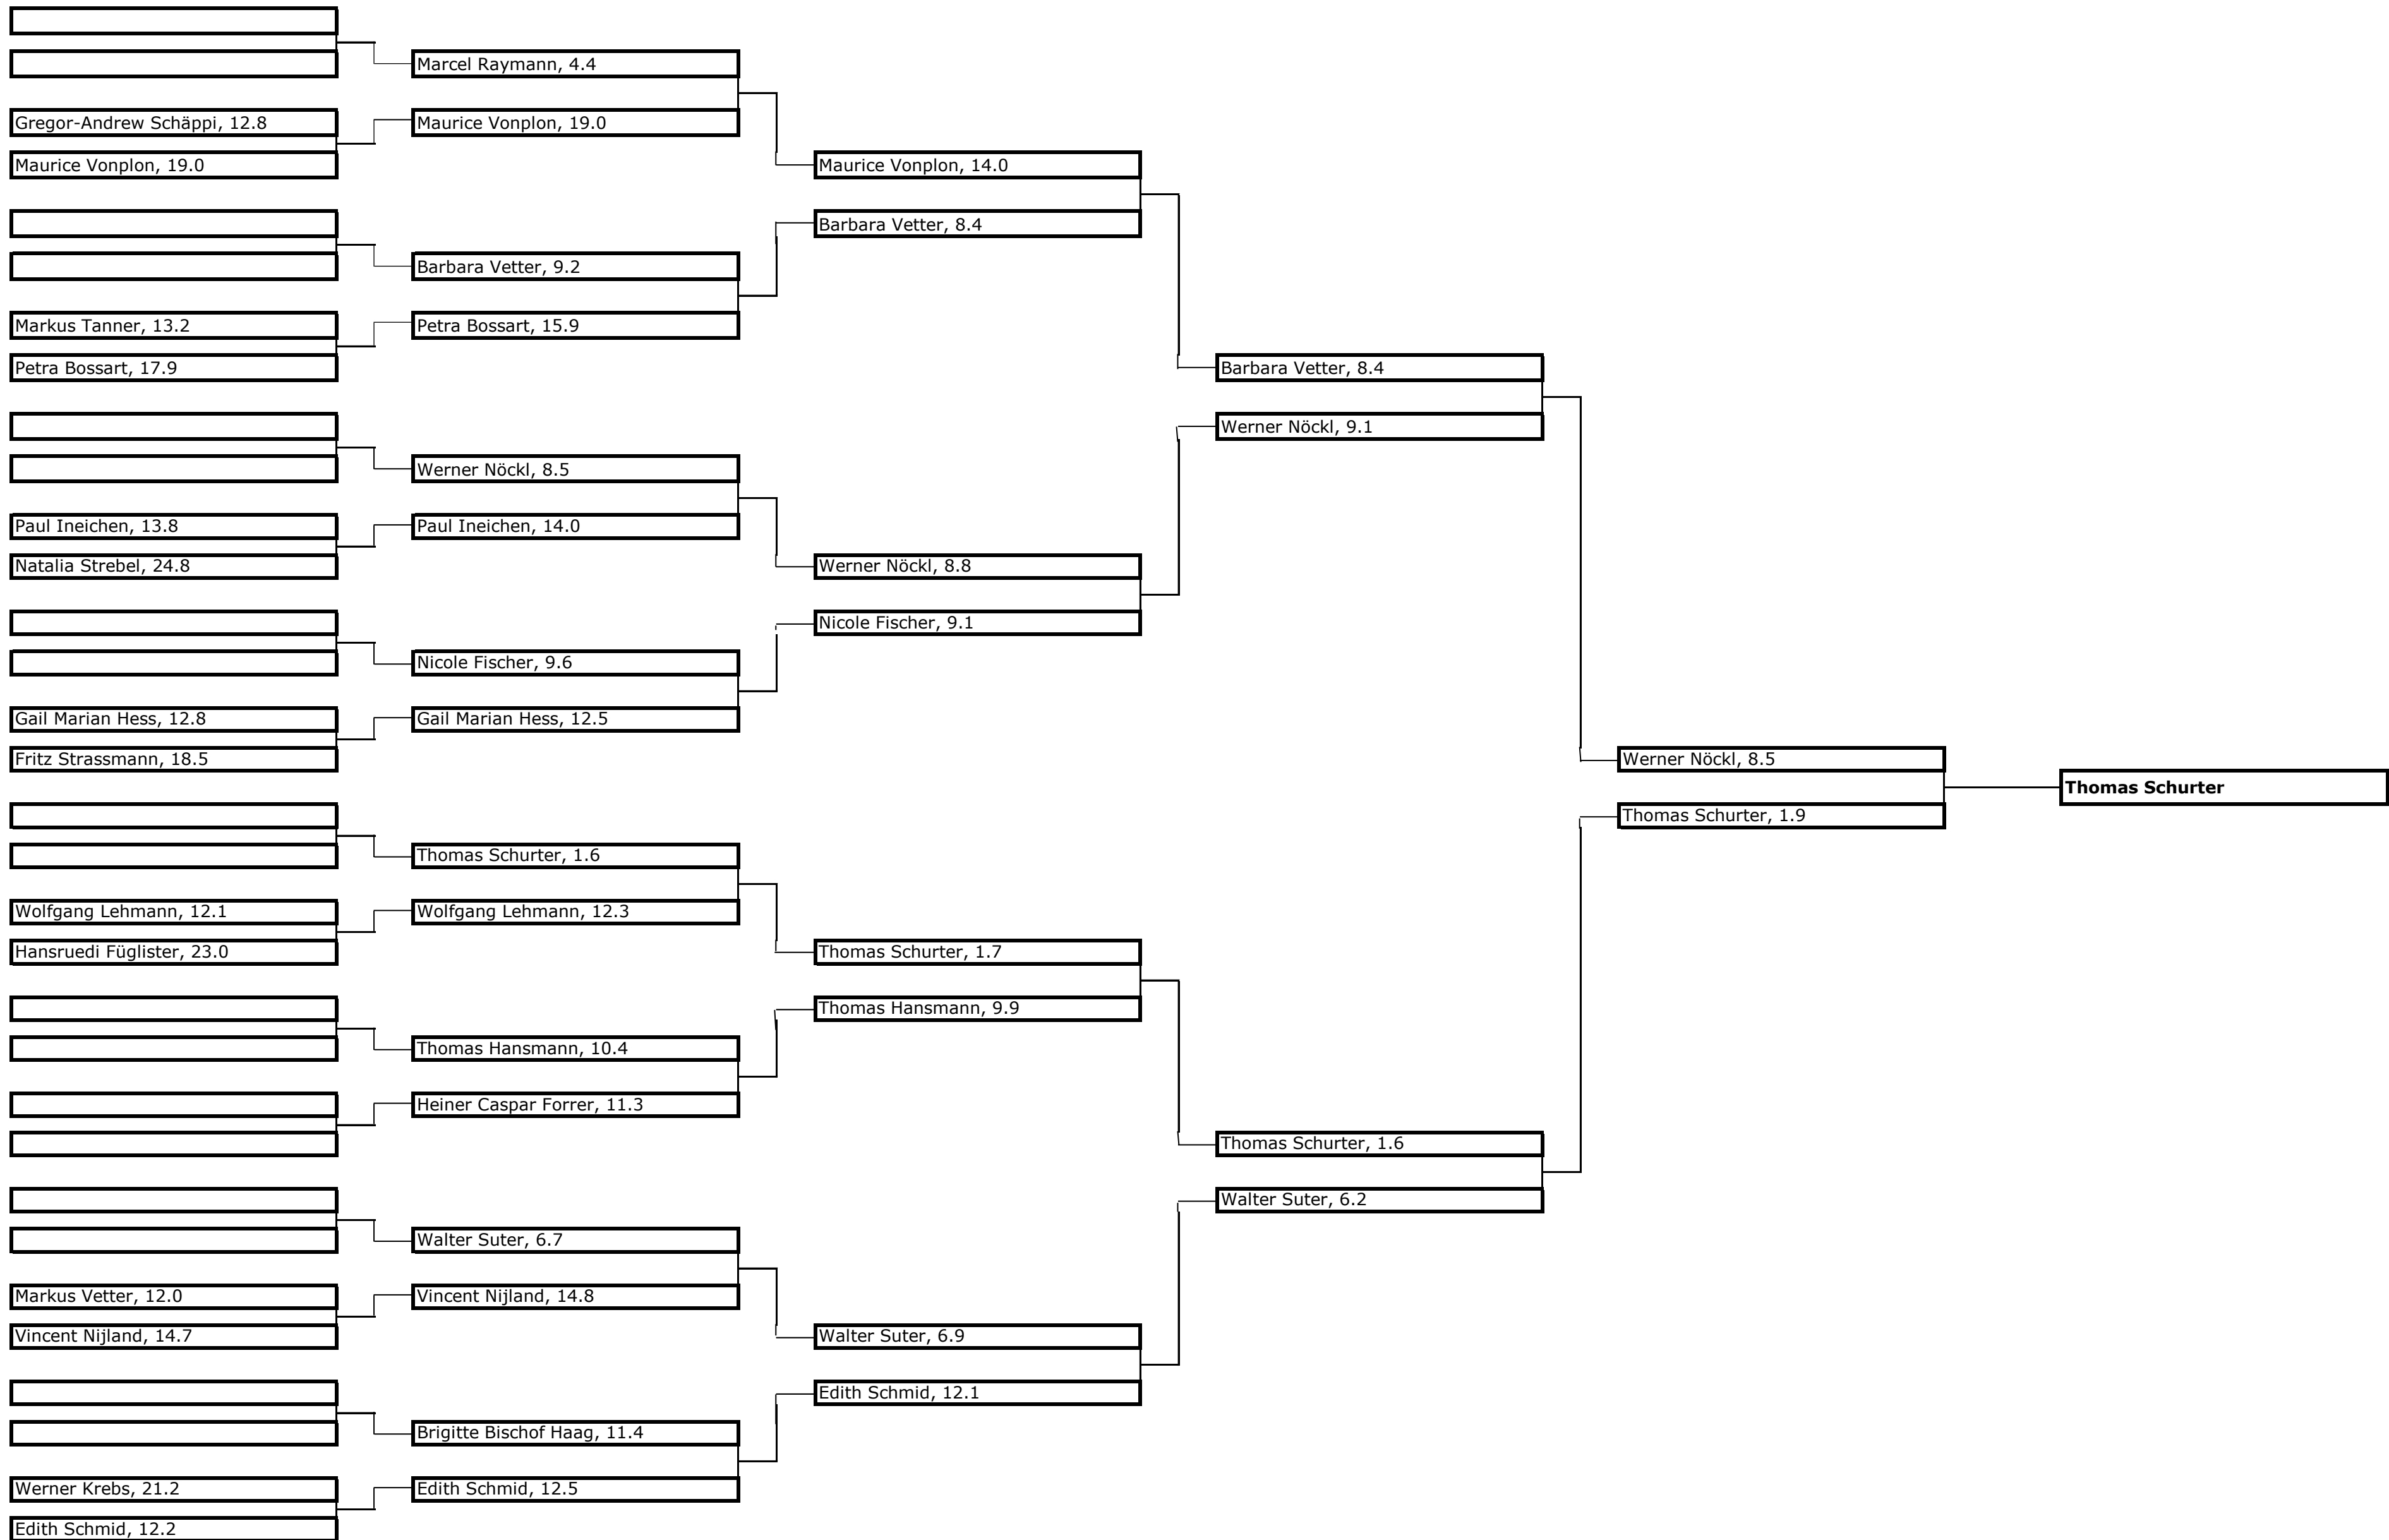

Season Single Match Play 2018

spätestens bis 15. Juni 2018

spätestens bis 31. Juli 2018

Viertelfinal bis 31. August 2018

Halbfinal bis 30. September 2018

Final bis 20. Oktober 2018

Nicht arbeitstätige Spielerinnen und Spieler sind aufgefordert Rücksicht auf arbeitstätige Mitglieder zu nehmen.